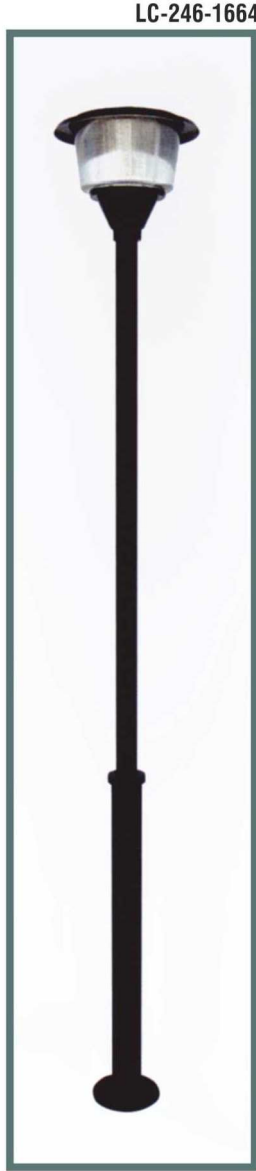

Bahçe Aydınlatmaları

LC-244-1658

H 300 cm
W 50 cm

LC-244-1659

H 300 cm
W 65 cm

LAMBACI

Özellikler
Çelik Borulu, Alüminyum Fenerli
Akrilik Cam
Statik Fırın Boyalı
E-27 Duyulu

Bahçe Aydınlatmaları

LC-245-1660

LC-245-1661

LC-245-1662

LAMBACI

Özellikler
Alüminyum Döküm, Alüminyum Sivama
Akrilik Cam
Statik Fırın Boyalı
E-27 Duylu

Bahçe Aydınlatmaları

LAMBACI

Özellikler
Alüminyum Döküm, Çelik Borulu
Akriik Cam
Statik Fırın Boyalı
E-27 Duyulu