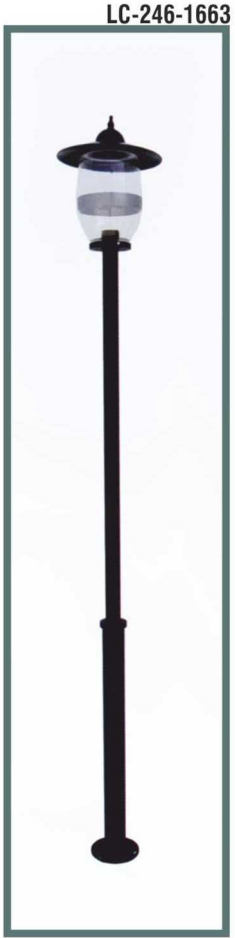

Bahçe Aydınlatmaları

LC-244-1658

H 300 cm
W 50 cm

LC-244-1659

H 300 cm
W 65 cm

LAMBACI

Özellikler
Çelik Borulu, Alüminyum Fenerli
Akrilik Cam
Statik Fırın Boyalı
E-27 Duyulu

Bahçe Aydınlatmaları

LC-245-1660

LC-245-1661

LC-245-1662

LAMBACI

Özellikler
Alüminyum Döküm, Alüminyum Sivama
Akrilik Cam
Statik Fırın Boyalı
E-27 Duylu

Bahçe Aydınlatmaları

LAMBACI

Özellikler
Alüminyum Döküm, Çelik Borulu
Akriik Cam
Statik Fırın Boyalı
E-27 Duyulu