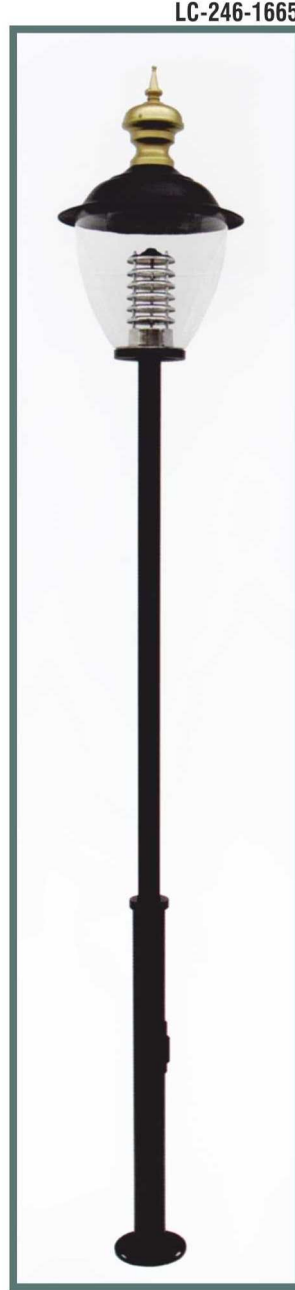

Bahçe Aydınlatmaları

LC-244-1658

H 300 cm
W 50 cm

LC-244-1659

H 300 cm
W 65 cm

LAMBACI

Özellikler
Çelik Borulu, Alüminyum Fenerli
Akrilik Cam
Statik Fırın Boyalı
E-27 Duyulu

Bahçe Aydınlatmaları

LC-245-1660

LC-245-1661

LC-245-1662

LAMBACI

Özellikler
Alüminyum Döküm, Alüminyum Sivama
Akrilik Cam
Statik Fırın Boyalı
E-27 Duylu

Bahçe Aydınlatmaları

LAMBACI

Özellikler
Alüminyum Döküm, Çelik Borulu
Akriik Cam
Statik Fırın Boyalı
E-27 Duyulu