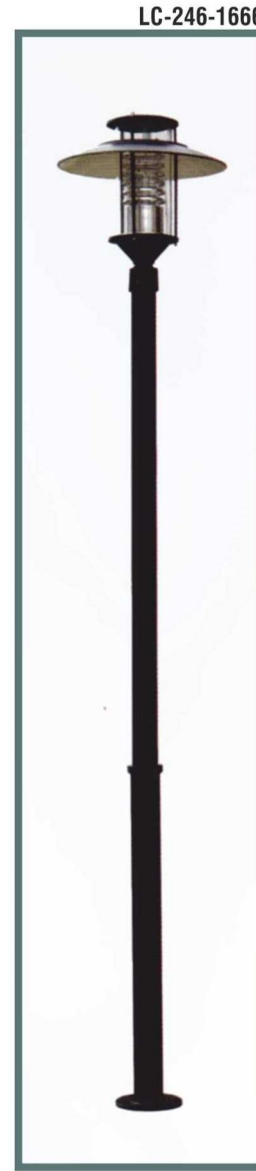

Bahçe Aydınlatmaları

LC-244-1658

H 300 cm
W 50 cm

LC-244-1659

H 300 cm
W 65 cm

LAMBACI

Özellikler
Çelik Borulu, Alüminyum Fenerli
Akrilik Cam
Statik Fırın Boyalı
E-27 Duyulu

Bahçe Aydınlatmaları

LC-245-1660

LC-245-1661

LC-245-1662

LAMBACI

Özellikler
Alüminyum Döküm, Alüminyum Sivama
Akrilik Cam
Statik Fırın Boyalı
E-27 Duylu

Bahçe Aydınlatmaları

LAMBACI

Özellikler
Alüminyum Döküm, Çelik Borulu
Akriik Cam
Statik Fırın Boyalı
E-27 Duyulu