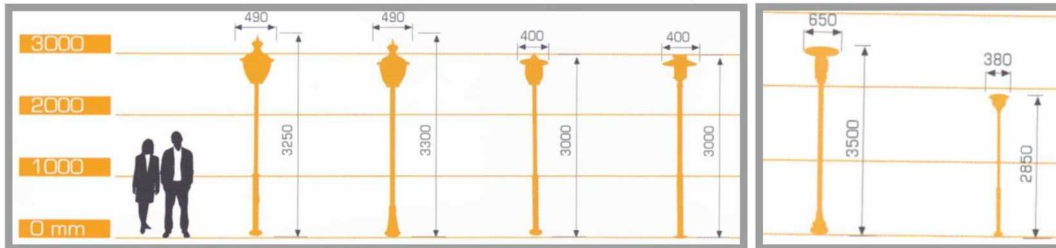

Bahçe Aydınlatmaları

LAMBACI

Özellikler
Alüminyum Döküm, Çelik Borulu
Akriik Cam
Statik Fırın Boyalı
E-27 Duyulu